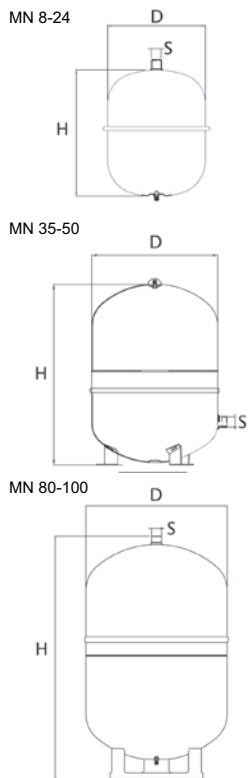

Артикулы изделий

Мембранный расширительный бак MN

Тип	VN [l]	p0 [bar]	D	H	m [Kg]	S	№ изделия
Максимальное рабочее давление 3,5 бар							
MN-8	8	1,5	245	280	2,30	R3/4"	11110-015008
MN-12	12	1,5	285	325	3,10	R3/4"	11110-015012
MN-18	18	1,5	285	395	3,60	R3/4"	11110-015018
MN-24	24	1,5	325	420	5,00	R3/4"	11110-015024